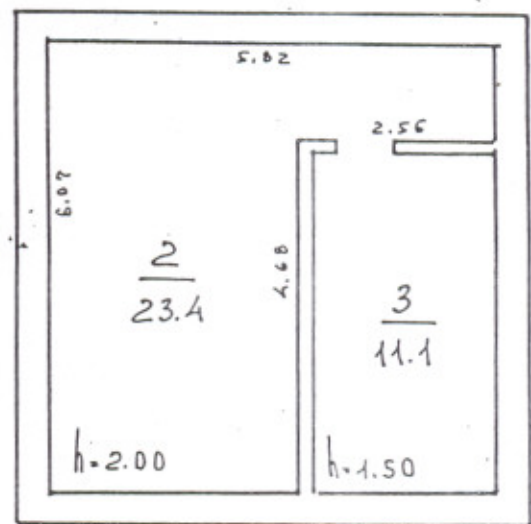

Поэтажный план
гаражный бокс № **160** лит. **Г**
(выкопировка из поэтажного плана строения)

расположенного по адресу: Московская обл., Ногинский р-н, п. Зеленый, ГСК Зеленый

М 1: 00

1 этаж.

ПОТРЕБ.

Экспликация

Общая площадь 70.3 кв.м
в том числе: 1) основная 35.8 кв.м
2) вспомогательная 34.5 кв.м

Ногинский филиал
ГУП МО "МОБТИ"

Изготовлено 21.12.2005 г.
По состоянию на 14.12.2005
Изготовил Антошкина С.И.
Проверил Гужова Н.А.