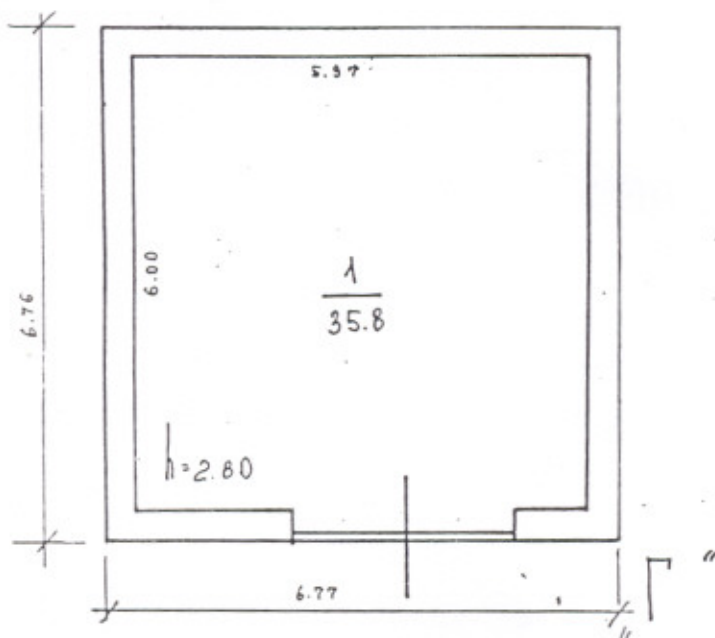

Поэтажный план
гаражный бокс № **160** лит. **Г**
(выкопировка из поэтажного плана строения)

расположенного по адресу: Московская обл., Ногинский р-н, п. Зеленый, ГСК Зеленый

М 1: 00

1 этаж.

ПОТРЕБ.

Экспликация

Общая площадь 70.3 кв.м
в том числе: 1) основная 35.8 кв.м
2) вспомогательная 34.5 кв.м

Ногинский филиал
ГУП МО "МОБТИ"

Изготовлено 21.12.2005 г.
По состоянию на 14.12.2005
Изготовил Антошкина С.И.
Проверил Гужова Н.А.